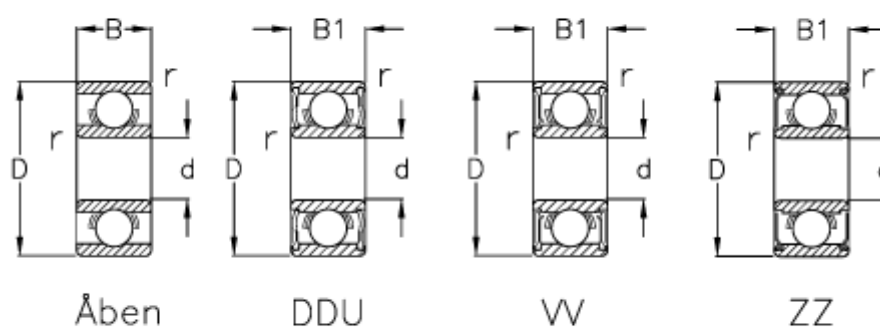

Varenummer: 570405006004
Beskrivelse: NSK Leje 635 ZZ skærmet
d=5 D=19 B=6 pakke á 10 stk

Mål

B	= 6	Max. o/m åben = 40000
B1	= 6	r min = 0.3
Belastning Cor (N)	= 885	Type = 635
Belastning Cr (N)	= 2340	
d	= 5	
D	= 19	
Max. o/m DD	= 30000	
Max. o/m ZZ-VV	= 32000	